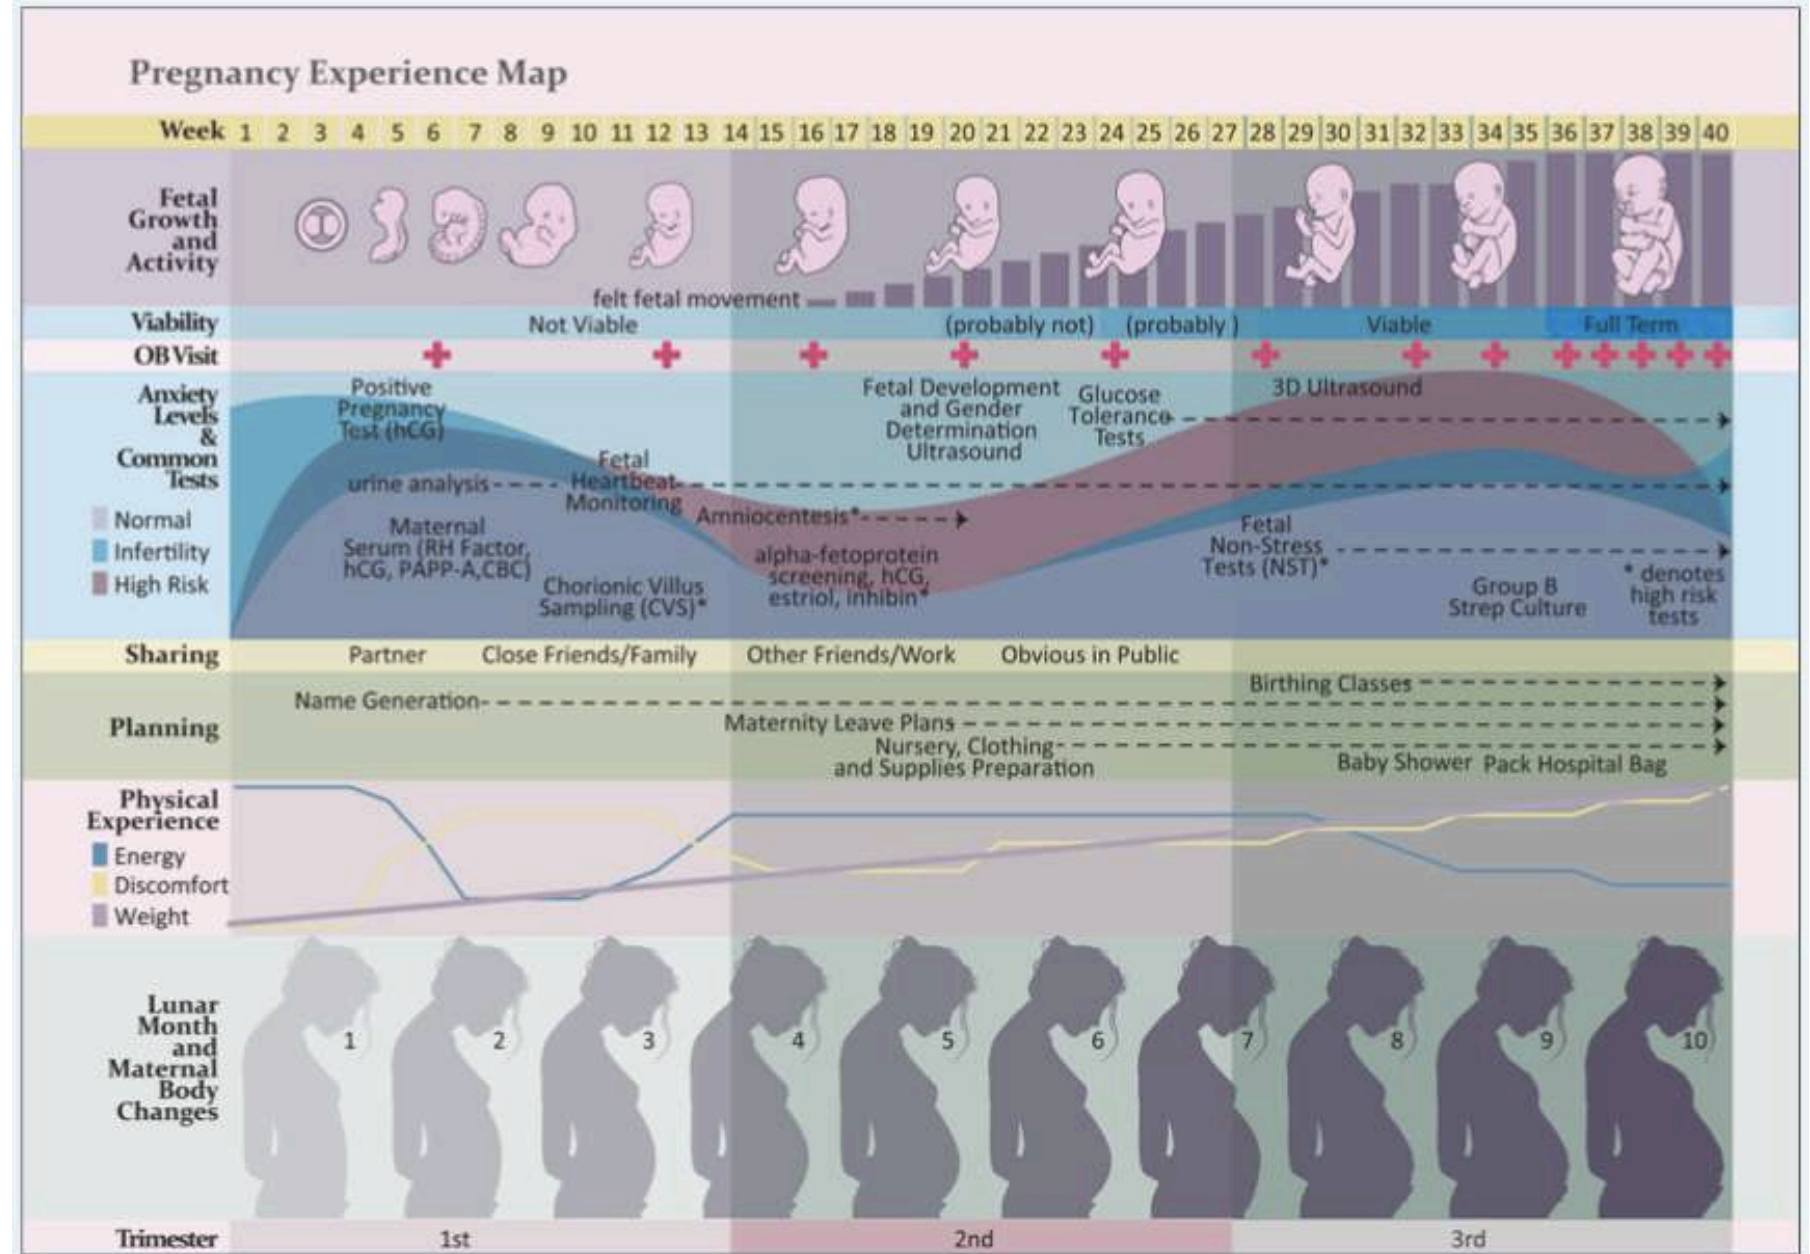

## Ruta de Innovación Social- PCIS

Corresponde al proceso de ideación y cocreación de la nueva solución haciendo uso de los recursos con que cuenta la comunidad, para llegar a prototipos que hagan tangible posibles soluciones novedosas y viables; en este punto también se establecen indicadores de desempeño que permitan validar las hipótesis que va construyendo el equipo de diseño sobre su propuesta

Construye el prototipo

**04**

Prueba y observa

**05**

Define el producto mínimo  
viable

**Prototipo:** Es el medio para materializar y evaluar las ideas de solución.

**Objetivo:** Identificar los elementos y características que conforman al producto mínimo viable MVP

**Tipos de prototipos:** Prototipo exploratorio  
Prototipo evaluativo  
Prototipo comunicativo

¿Qué se puede prototipar? Casi cualquier cosa

Oral-B CrossAction®. (Hallgrimsson, B. 2012)

Mylo Pushchair. (Bryden, D. 2014)

UI/UX Design Sketches. (Morrison, J. NR)

Simulación (Nesta, IDEO & Design for Europe, NR)

Pregnancy experience map  
 –Beth Kyle (Kalbach, J. 2016)