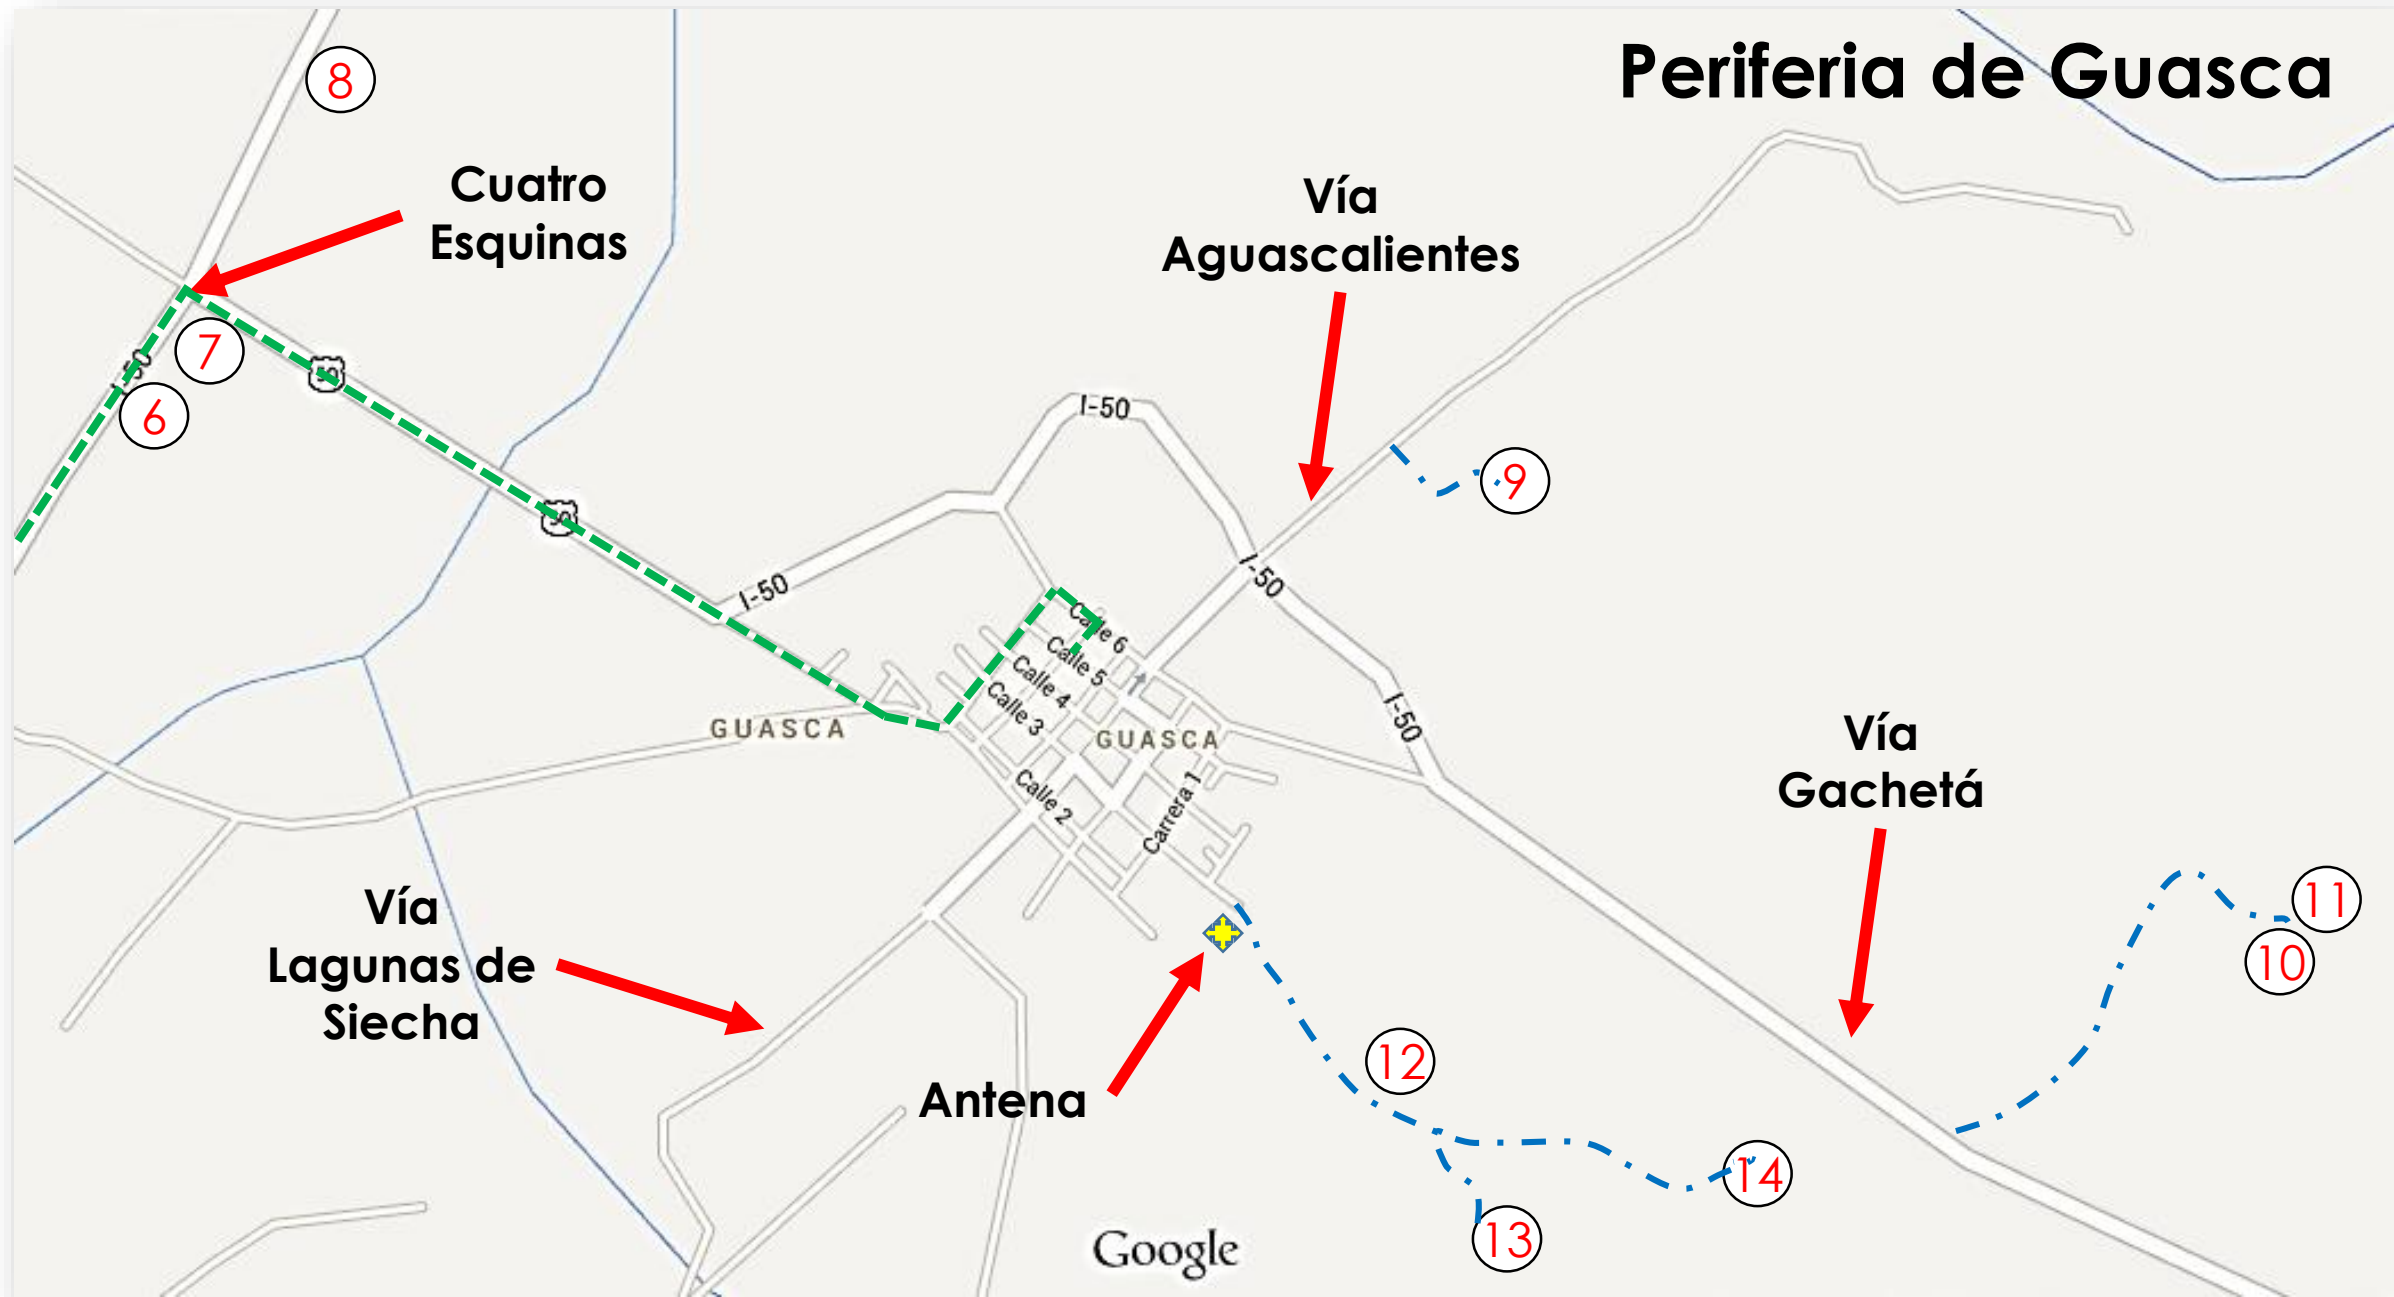

Centro Urbano de Guasca

Zona de Taxis

P

Salón del Reino de los Testigos de Jehová

Google

Periferia de Guasca

Cuatro Esquinas

Vía Aguascalientes

Vía Gachetá

Vía Lagunas de Siecha

Antena

Google

8

7

6

9

11

10

12

13

14

GUASCA

GUASCA

I-50

Carretera 1

VEREDA
MARIANO OSPINA

Periferia de Guasca

Ladrillera

EL CHIRCAL

GUASCA

GUASCA

Vía
Lagunas de
Siecha