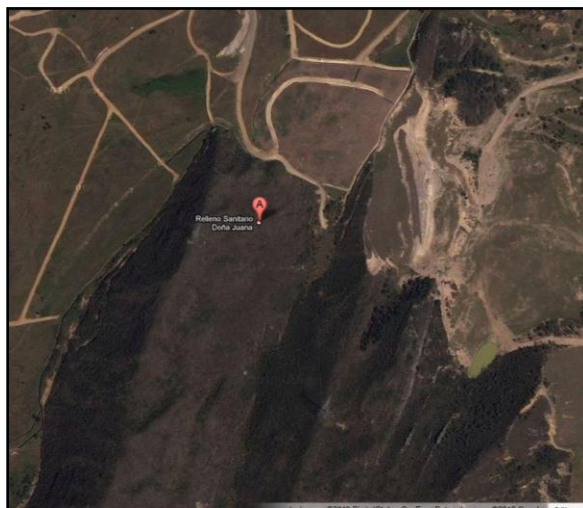

### Sinopsis

El relleno sanitario Doña Juana está ubicado sobre la Av. Boyacá (Vía al Llano) en la vereda mochuelo bajo, fue inaugurado el 1 de noviembre de 1988, cuenta con 13 zonas específicas para el tratamiento de basuras, entre las cuales se destacan las que están clausuradas y empradizadas<sup>1</sup>, la planta de tratamiento de lixiviados, la zona de emergencia, la de residuos hospitalarios, la de biosólidos, entre otras.

## Ubicación

Imagen 1. Imagen Satelital del Relleno Sanitario Doña Juana

Imagen 2. Ubicación del Relleno Sanitario Doña Juana