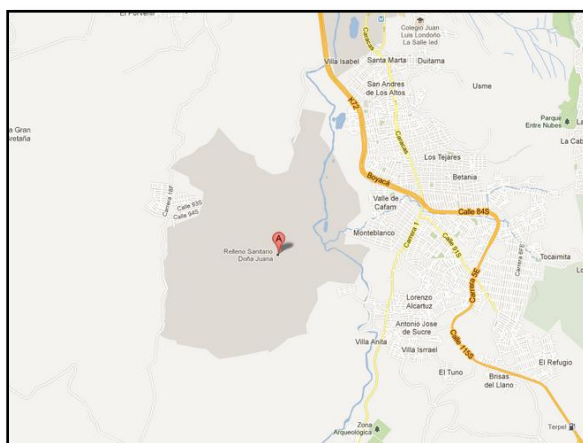

### Sinopsis

El relleno sanitario Doña Juana está ubicado sobre la Av. Boyacá (Vía al Llano) en la vereda mochuelo bajo, fue inaugurado el 1 de noviembre de 1988, cuenta con 13 zonas específicas para el tratamiento de basuras, entre las cuales se destacan las que están clausuradas y empradizadas<sup>1</sup>, la planta de tratamiento de lixiviados, la zona de emergencia, la de residuos hospitalarios, la de biosólidos, entre otras.

## Ubicación

Imagen 1. Imagen Satelital del Relleno Sanitario Doña Juana

Imagen 2. Ubicación del Relleno Sanitario Doña Juana